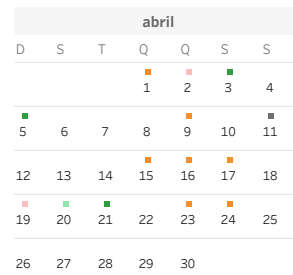

Visualizar apenas dias letivos

Visualização de mês a mês

Visualização na vertical

Selecione o *Campus*  
Concórdia

Selecione o nível  
Técnico Integrado

### Legenda

- Sábado letivo
- Feriado
- Ponto Facultativo
- Recesso Acadêmico
- Registro Acadêmico
- Início/Fim período letivo
- Conselho de Classe
- Reuniões/Eventos
- Formação e Planejamento
- Outros
- Demais dias