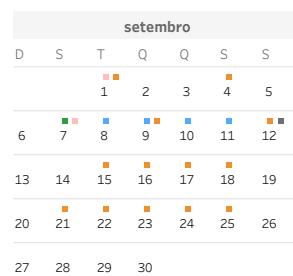

Visualizar apenas dias letivos

Visualização de mês a mês

Visualização na vertical

Selecione o *Campus*  
Concórdia

Selecione o nível  
Técnico Integrado

### Legenda

- Sábado letivo
- Feriado
- Ponto Facultativo
- Recesso Acadêmico
- Registro Acadêmico
- Início/Fim período letivo
- Conselho de Classe
- Reuniões/Eventos
- Formação e Planejamento
- Outros
- Demais dias