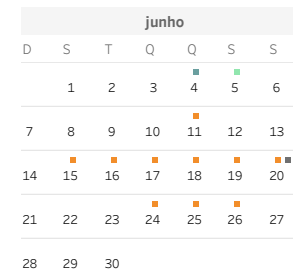

Visualizar apenas dias letivos

Visualização de mês a mês

Visualização na vertical

Selecione o *Campus*  
Concórdia

Selecione o nível  
Técnico Integrado

### Legenda

- Sábado letivo
- Feriado
- Ponto Facultativo
- Recesso Acadêmico
- Registro Acadêmico
- Início/Fim período letivo
- Conselho de Classe
- Reuniões/Eventos
- Formação e Planejamento
- Outros
- Demais dias