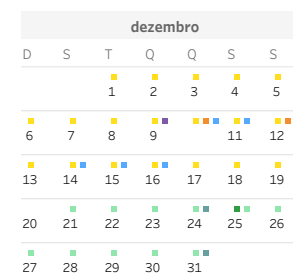

Visualizar apenas dias letivos

Visualização de mês a mês

Visualização na vertical

Selecione o *Campus*  
Concórdia

Selecione o nível  
Técnico Integrado

### Legenda

- Sábado letivo
- Feriado
- Ponto Facultativo
- Recesso Acadêmico
- Registro Acadêmico
- Início/Fim período letivo
- Conselho de Classe
- Reuniões/Eventos
- Formação e Planejamento
- Outros
- Demais dias