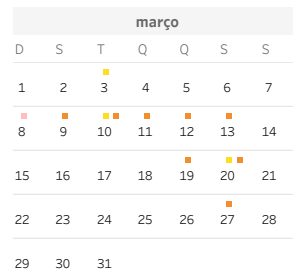

Visualizar apenas dias letivos

Visualização de mês a mês

Visualização na vertical

Selecione o *Campus*  
Concórdia

Selecione o nível  
Técnico Integrado

### Legenda

- Sábado letivo
- Feriado
- Ponto Facultativo
- Recesso Acadêmico
- Registro Acadêmico
- Início/Fim período letivo
- Conselho de Classe
- Reuniões/Eventos
- Formação e Planejamento
- Outros
- Demais dias