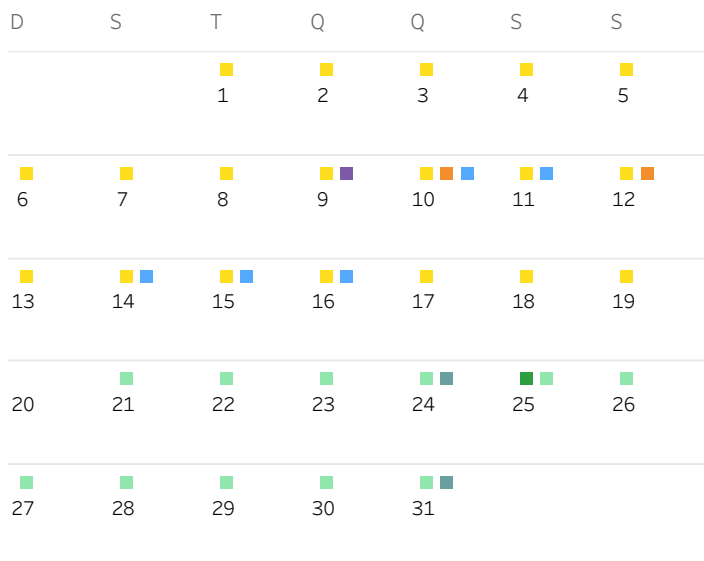

INSTITUTO FEDERAL
Catarinense

Calendário Acadêmico 2026

Campus Concórdia
Técnico Integrado

dezembro

Total de dias letivos

7

Legenda

		Demais dias

30/11 a 19/12	Período para consolidação (fechamento) de turmas (Docentes)
09/12	Término do 3º Trimestre e do ano letivo
10/12	Reunião NUPE
10/12 a 11/12	Conselhos de Classe Finais
12/12	Cerimônia de Conclusão de Curso
14/12 a 16/12	Conselhos de Classe Finais
21/12 a 31/12	Recesso Acadêmico
24/12	Véspera do Natal - Ponto facultativo após as 13h
25/12	Natal
31/12	Véspera do Ano Novo - Ponto facultativo após as 13h

Período(s) letivo(s)

1º Trimestre	68
2º Trimestre	65
3º Trimestre	70
Total geral	203

Dias da semana

segunda-feira	37
terça-feira	40
quarta-feira	41
quinta-feira	41
sexta-feira	38
sábado	6
Total de dias letivos	203