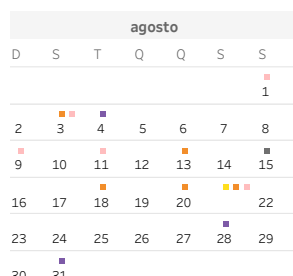

Visualizar apenas dias letivos

Visualização de mês a mês

Visualização na vertical

Selecione o *Campus*  
Concórdia

Selecione o nível  
Técnico Integrado

### Legenda

- Sábado letivo
- Feriado
- Ponto Facultativo
- Recesso Acadêmico
- Registro Acadêmico
- Início/Fim período letivo
- Conselho de Classe
- Reuniões/Eventos
- Formação e Planejamento
- Outros
- Demais dias