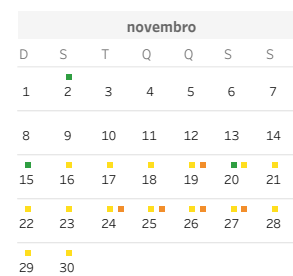

Visualizar apenas dias letivos

Visualização de mês a mês

Visualização na vertical

Selecione o *Campus*  
Concórdia

Selecione o nível  
Técnico Integrado

### Legenda

- Sábado letivo
- Feriado
- Ponto Facultativo
- Recesso Acadêmico
- Registro Acadêmico
- Início/Fim período letivo
- Conselho de Classe
- Reuniões/Eventos
- Formação e Planejamento
- Outros
- Demais dias