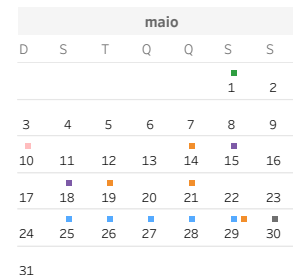

Visualizar apenas dias letivos

Visualização de mês a mês

Visualização na vertical

Selecione o *Campus*  
Concórdia

Selecione o nível  
Técnico Integrado

# Calendário Acadêmico 2026

*Campus Concórdia*  
Técnico Integrado

### Legenda

- Sábado letivo
- Feriado
- Ponto Facultativo
- Recesso Acadêmico
- Registro Acadêmico
- Início/Fim período letivo
- Conselho de Classe
- Reuniões/Eventos
- Formação e Planejamento
- Outros
- Demais dias