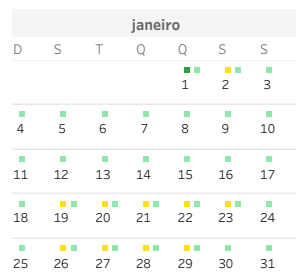

Visualizar apenas dias letivos

Visualização de mês a mês

Visualização na vertical

Selecione o *Campus*  
Concórdia

Selecione o nível  
Técnico Integrado

# Calendário Acadêmico 2026

*Campus Concórdia*  
Técnico Integrado

### Legenda

- Sábado letivo
- Feriado
- Ponto Facultativo
- Recesso Acadêmico
- Registro Acadêmico
- Início/Fim período letivo
- Conselho de Classe
- Reuniões/Eventos
- Formação e Planejamento
- Outros
- Demais dias