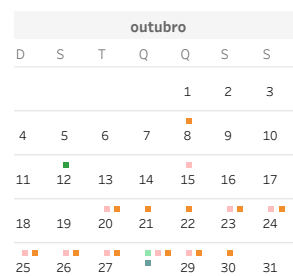

Visualizar apenas dias letivos

Visualização de mês a mês

Visualização na vertical

Selecione o *Campus*  
Concórdia

Selecione o nível  
Técnico Integrado

### Legenda

- Sábado letivo
- Feriado
- Ponto Facultativo
- Recesso Acadêmico
- Registro Acadêmico
- Início/Fim período letivo
- Conselho de Classe
- Reuniões/Eventos
- Formação e Planejamento
- Outros
- Demais dias