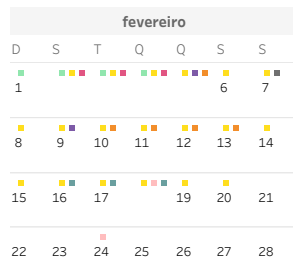

Visualizar apenas dias letivos

Visualização de mês a mês

Visualização na vertical

Selecione o *Campus*  
Concórdia

Selecione o nível  
Técnico Integrado

### Legenda

- Sábado letivo
- Feriado
- Ponto Facultativo
- Recesso Acadêmico
- Registro Acadêmico
- Início/Fim período letivo
- Conselho de Classe
- Reuniões/Eventos
- Formação e Planejamento
- Outros
- Demais dias