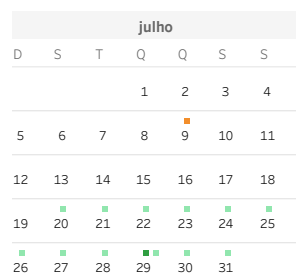

Visualizar apenas dias letivos

Visualização de mês a mês

Visualização na vertical

Selecione o *Campus*  
Concórdia

Selecione o nível  
Técnico Integrado

### Legenda

- Sábado letivo
- Feriado
- Ponto Facultativo
- Recesso Acadêmico
- Registro Acadêmico
- Início/Fim período letivo
- Conselho de Classe
- Reuniões/Eventos
- Formação e Planejamento
- Outros
- Demais dias